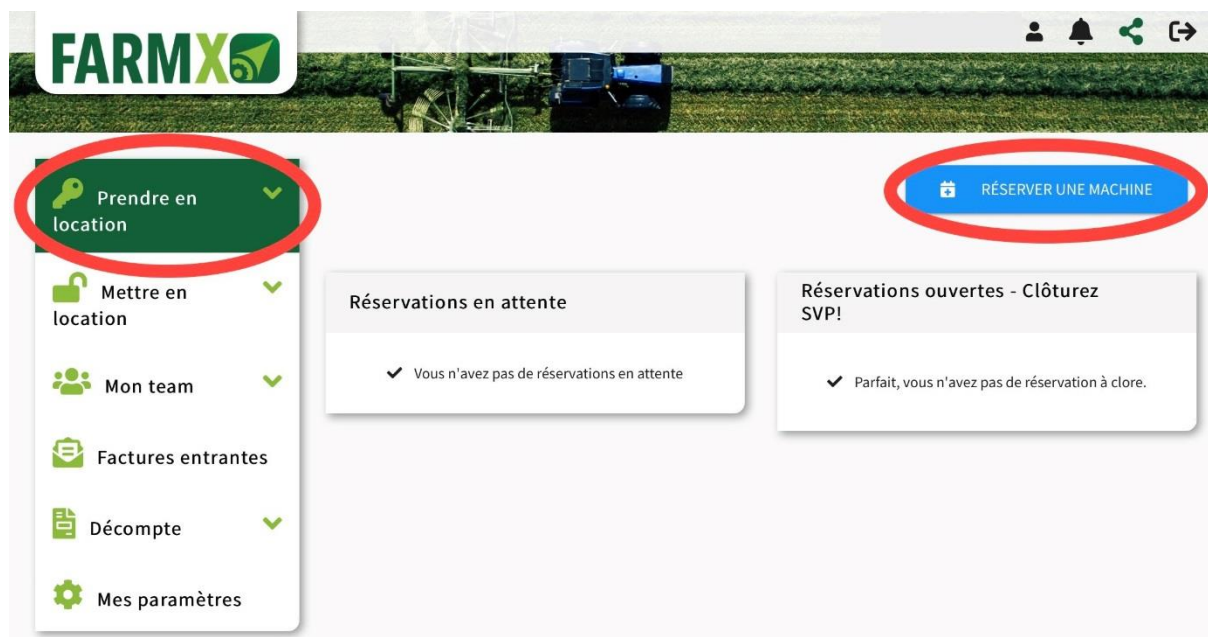

Comment procéder pour la location d'une citerne Hadorn?

Sélectionnez **Prendre en location** et **RÉSERVER UNE MACHINE**.

Sélectionnez **Communautés de machines** et **RÉSERVER**. Dans le cas où les machines Hadorn ne s'affichent pas, demandez-nous votre code d'accès.