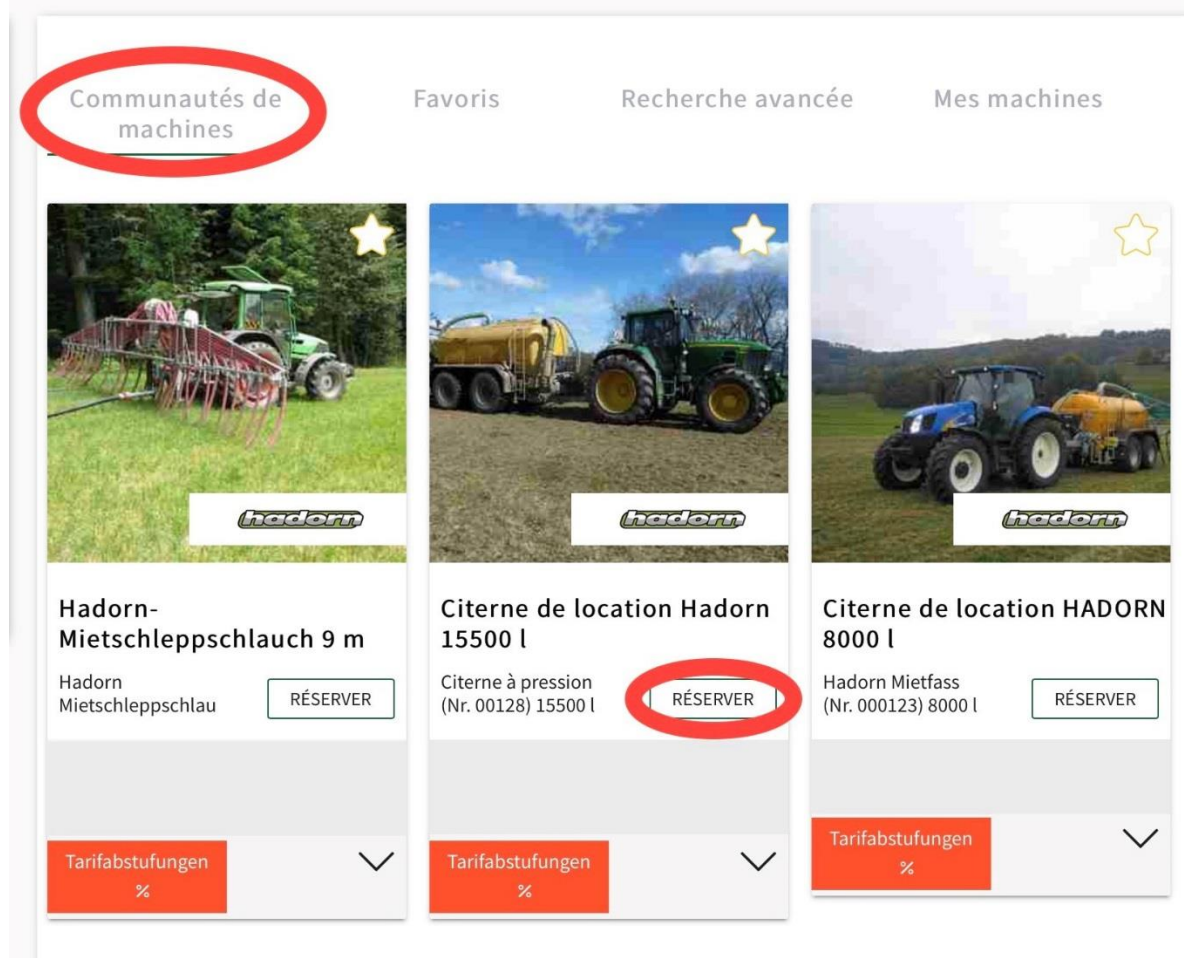

Comment procéder pour la location d'une citerne Hadorn?

Sélectionnez **Prendre en location** et **RÉSERVER UNE MACHINE**.

Sélectionnez **Communautés de machines** et **RÉSERVER**. Dans le cas où les machines Hadorn ne s'affichent pas, demandez-nous votre code d'accès.

✕
Date
✕
Heure
✕
Fermer

< Decembre 2019 >

Lu	Ma	Me	Je	Ve	Sa	Di
25	26	27	28	29	30	1
2	3	4	5	6	7	8
9	10	11	12	13	14	15
16	17	18	19	20	21	22
23	24	25	26	27	28	29
30	31	1	2	3	4	5

< RETOUR
SUIVANT >

Sélectionnez la **date** que vous voulez, puis cliquez sur **SUIVANT**.