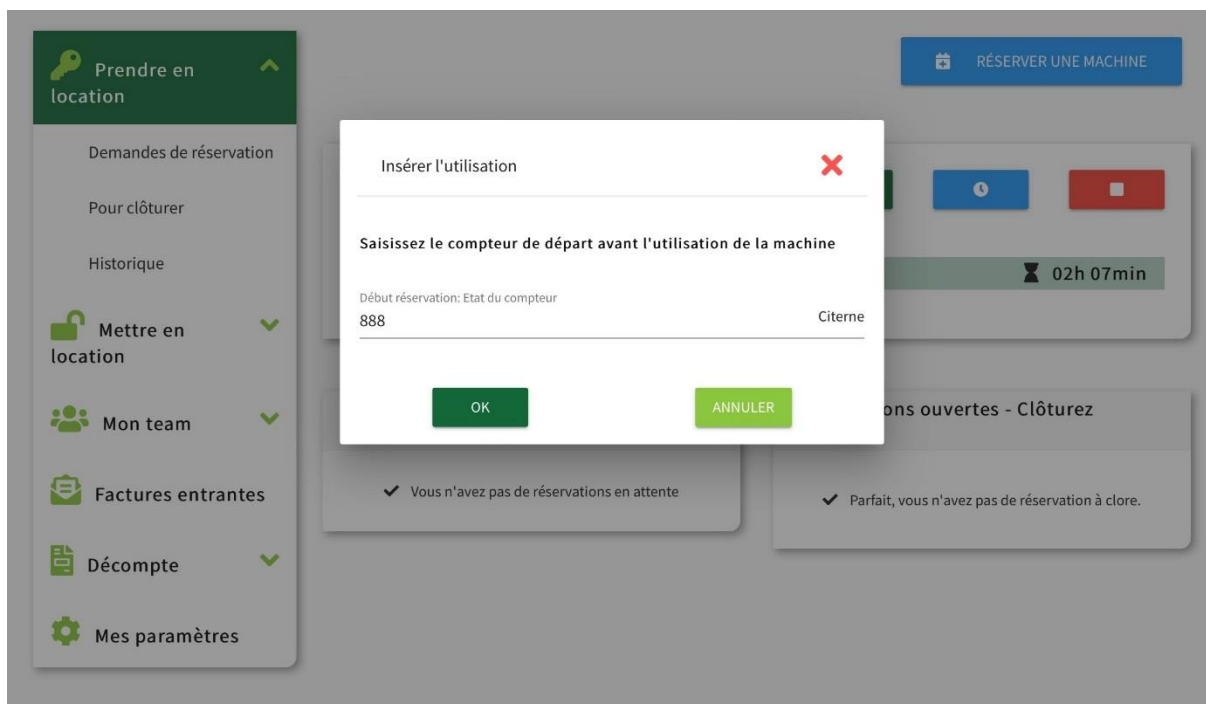

Vous pouvez ensuite visualiser votre réservation. En cliquant sur celle-ci, vous pouvez procéder à des modifications.

Votre location est désormais active. La couleur **verte** vous permet de saisir le compteur de départ, la couleur **bleue** vous permet de prolonger la réservation et la couleur **rouge** vous permet de clôturer votre réservation.