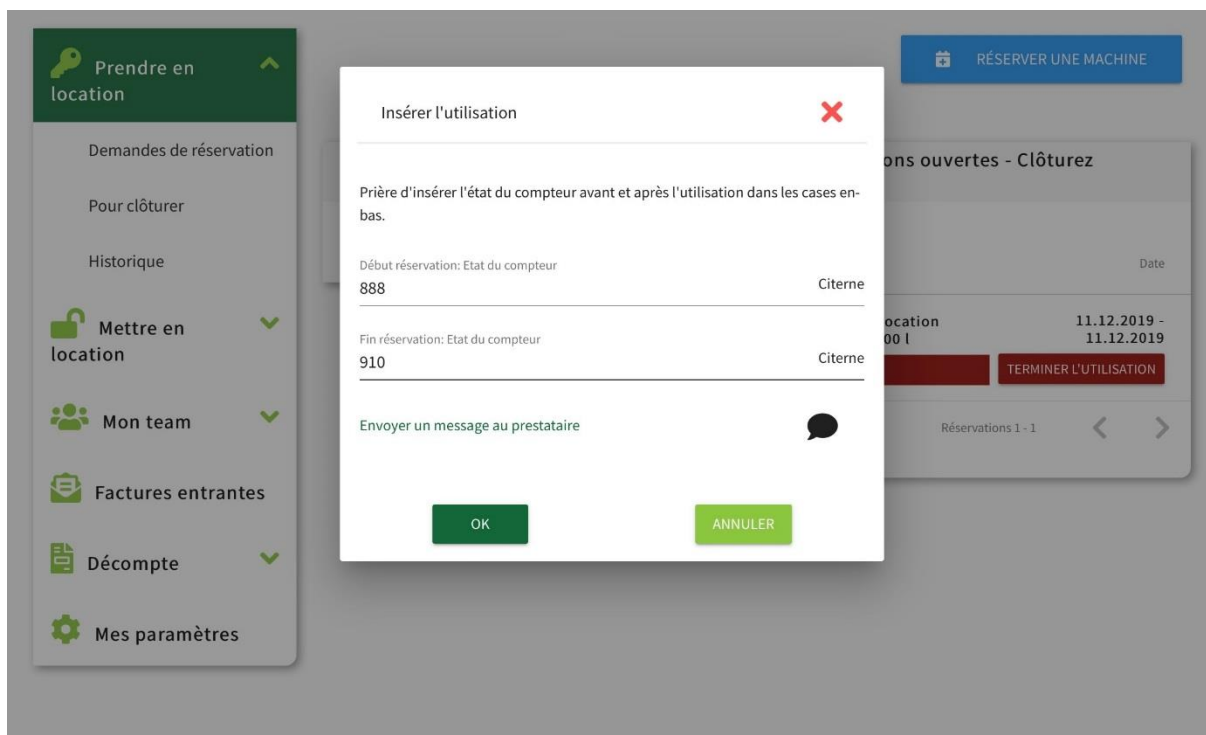

Mentionnez le total final sur le **compteur**.

Machine	De	À	Prestataire	Utilisation	Prix/Unité.	Mon
Citerne de location Hadorn 15500 l	11.12.2019 12:00	11.12.2019 14:29	Hänni, Leimiswil	22 cit	30 chf / cit	0 ch
Citerne de location Hadorn 15500 l	11.12.2019 10:00	11.12.2019 10:02	Hänni, Leimiswil	3 cit	30 chf / cit	0 ch
Citerne de location Hadorn 15500 l	07.12.2019 17:00	07.12.2019 20:29	Hänni, Leimiswil	25 cit	30 chf / cit	0 ch
Citerne de location Hadorn 15500 l	11.11.2019 14:06	11.11.2019 14:06	Hänni, Leimiswil	10 cit	30 chf / cit	0 ch

Vous trouverez le résumé de votre utilisation dans la rubrique Historique.

Vous trouverez toutes les instructions relatives à FarmX dans le mode d'emploi FarmX.