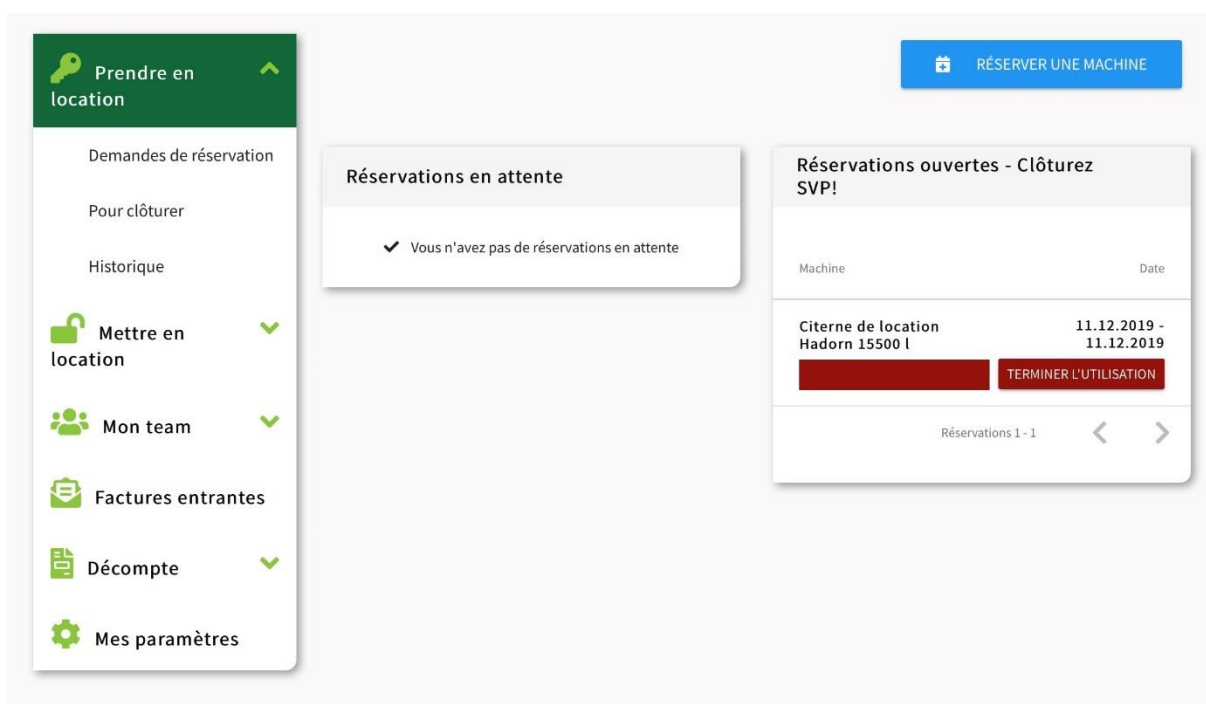

Lorsque votre temps de réservation est terminé, sélectionnez **Prendre en location** et **TERMINER L'UTILISATION**.